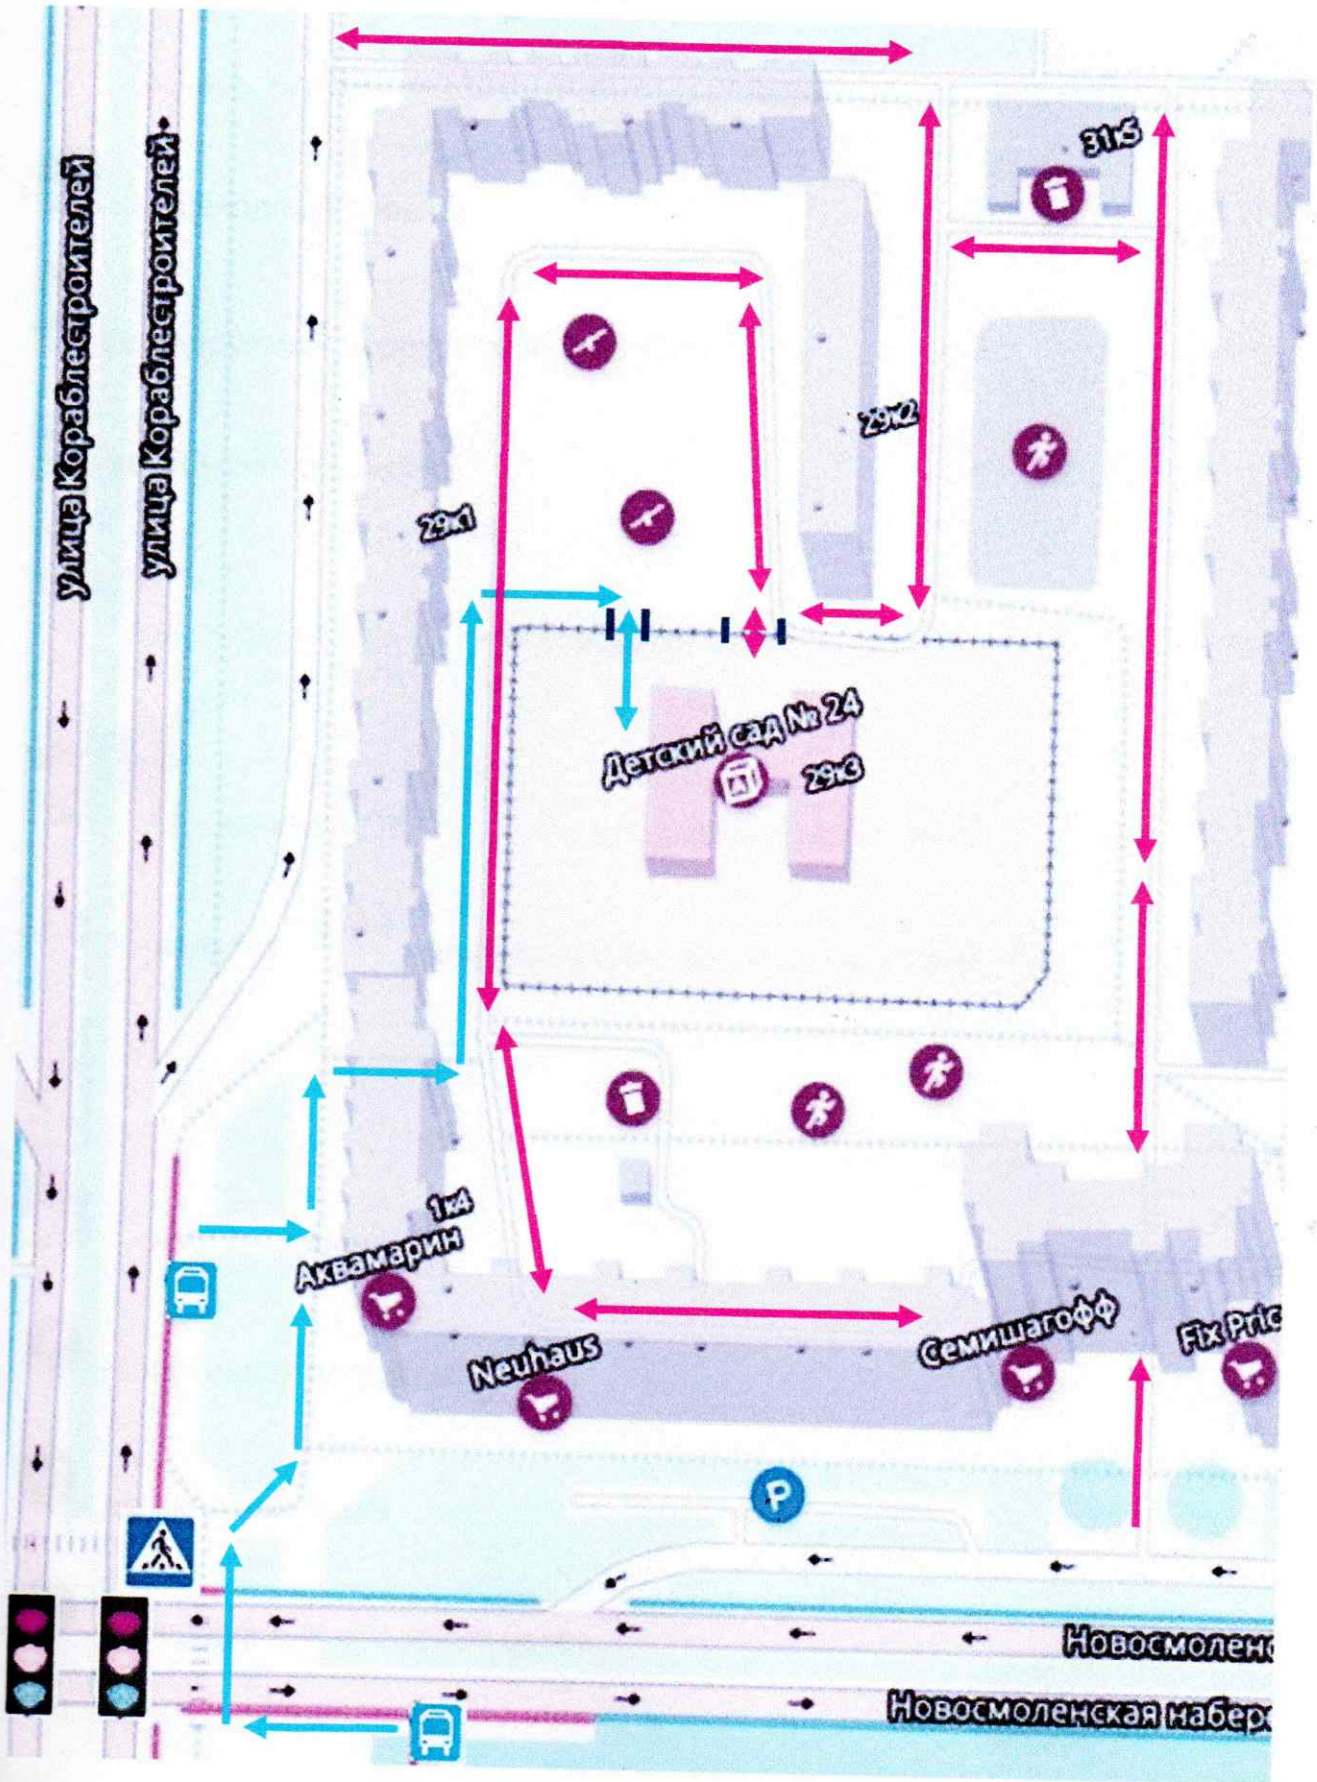

Содержание

I. Планы-схемы ДОУ.

- 1) План расположения ДОУ с.7-8
- 2) Обозначения пути движения транспортных средств и детей..... с.9-11

План расположения

ГБДОУ детский сад № 24 Василеостровского района

1. Планы-схемы ГБДОУ детский сад № 24 Василеостровского района

План-схема района расположения ДОУ

2. Обозначения пути движения транспортных средств и рекомендуемые пути передвижения детей ГБДОУ детский сад № 24

 - движение детей в (из) ДОУ

 - движение транспортных средств

План - схема расположения путей движения транспортных средств к местам разгрузки/погрузки ГБДОУ № 24