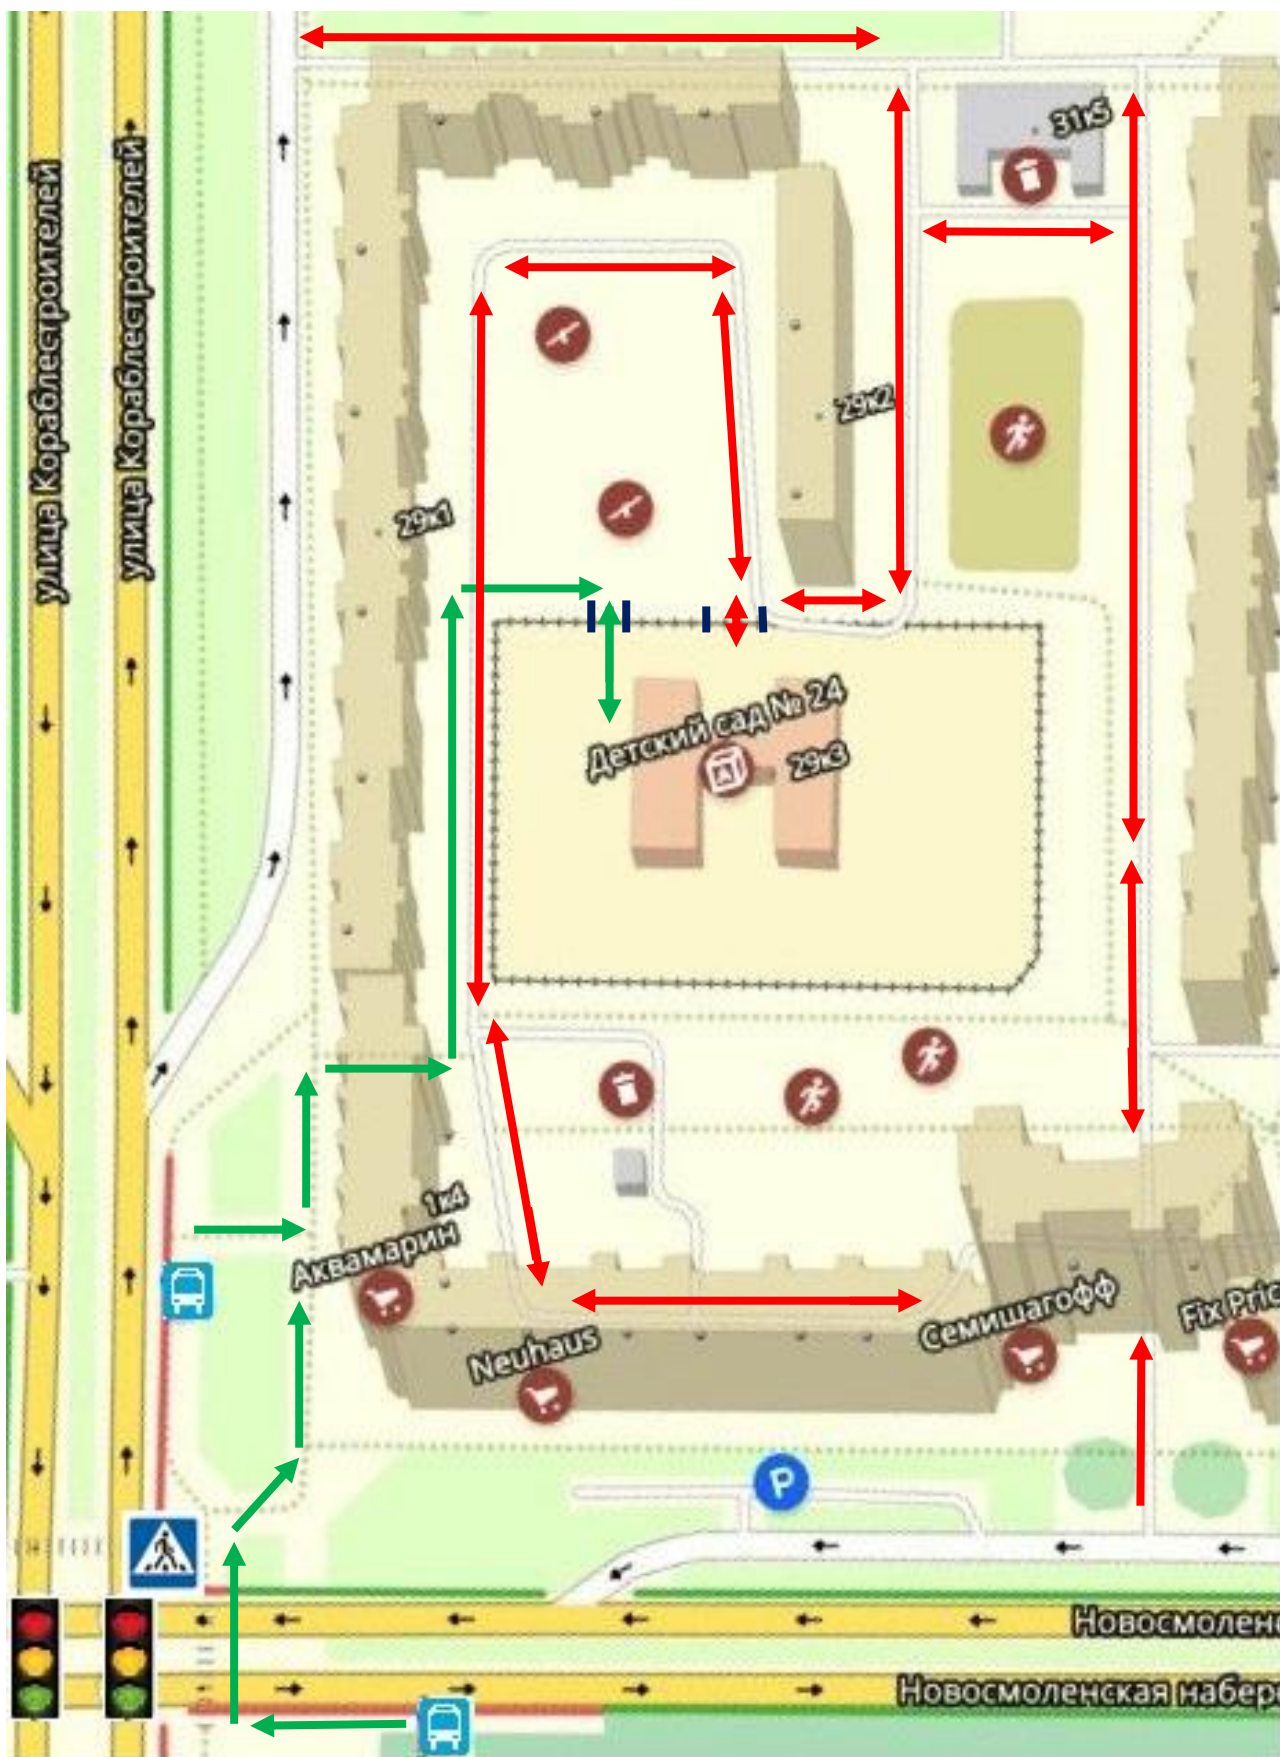

План-схема района расположения  
ГБДОУ детский сад № 24 Василеостровского района

План-схема района расположения  
ГБДОУ детский сад № 24 Василеостровского района

 - движение детей в (из) ДОУ

 - движение транспортных средств

- пешеходный переход

- регулируемый перекрёсток (светофор)

- автобусная остановка

- проезжая часть

- пешеходная зона (тротуар)

- забор

- Здание ДОУ

- жилое строение

- спорт площадка

- детская площадка

площадка для

мусорных баков

- калитка

- ворота для автотранспорта